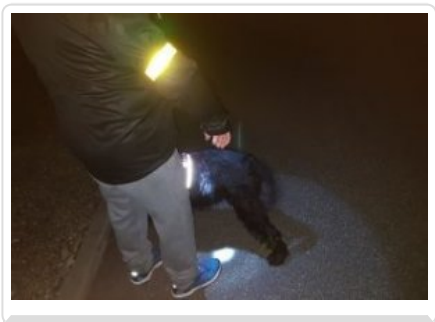

KOMENDA POWIATOWA POLICJI W KŁODZKU

<https://klodzko.policja.gov.pl/dkl/aktualnosci/bieza/70955,ZADBAJ-O-SWOJE-BEZPIECZENSTWO-NOS-ELEMENTY-ODBLASKOWE.html>

2022-08-19, 04:31

ZADBAJ O SWOJE BEZPIECZEŃSTWO - NOŚ ELEMENTY ODBLASKOWE

Data publikacji 23.06.2022

Ponownie apelujemy, aby piesi - niechronieni uczestnicy ruchu drogowego w sposób szczególny stosowali się do zasad bezpiecznego poruszania się po drodze. Każdy pieszy i rowerzysta powinien również pamiętać o swoim bezpieczeństwie i zadbać o to, aby być widocznym. Używajmy elementów odblaskowych i nie lekceważmy obowiązku poruszania się lewą stroną drogi. Policjanci codziennie dbają o bezpieczeństwo na drogach i reagują na popełniane wykroczenia eliminując z ruchu użytkowników, którzy w sposób rażący łamią prawo. Funkcjonariusze przypominają, że każdy pieszy poruszający się po zmierzchu do świtu po drodze poza obszarem zabudowanym, musi mieć odblask umieszczony w sposób widoczny dla kierujących.

Odblaski spowodują, że poruszając się przy słabo oświetlonej drodze będzie widoczny dla nadjeżdżającego kierowcy na to bezpośrednio wpłynie na poprawę bezpieczeństwa.

Zwracamy uwagę pieszym, by nie wchodził bezpośrednio przed nadjeżdżający pojazd. Nawet na przejściu dla pieszych należy się upewnić, czy kierujący zdąży wyhamować.

Kierowca natomiast musi zachować szczególną ostrożność zbliżając się do oznakowanego przejścia i ustąpić pierwszeństwa pieszem, który się już na nim znajduje.

Każdy pieszy i rowerzysta powinien również pamiętać o swoim bezpieczeństwie i zadbać o to, aby być widocznym. Odblaski spowodują, że poruszając się przy słabo oświetlonej drodze będzie widoczny dla nadjeżdżającego kierowcy na to bezpośrednio wpłynie na poprawę bezpieczeństwa.